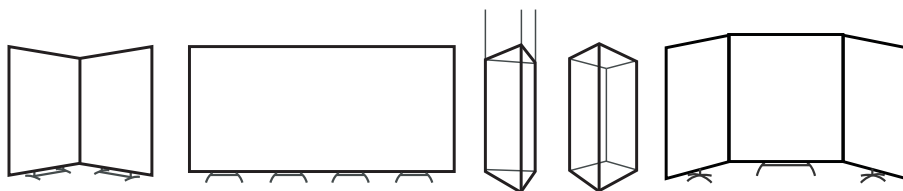

{ Összeállítási lehetőségek

egyedi konfigurációk

egyéb alkatrészek

FÜGGŐLEGES RUDAZAT

normál

1, 2 vagy 3 darabból, a display méretétől függően, 200 cm-ig