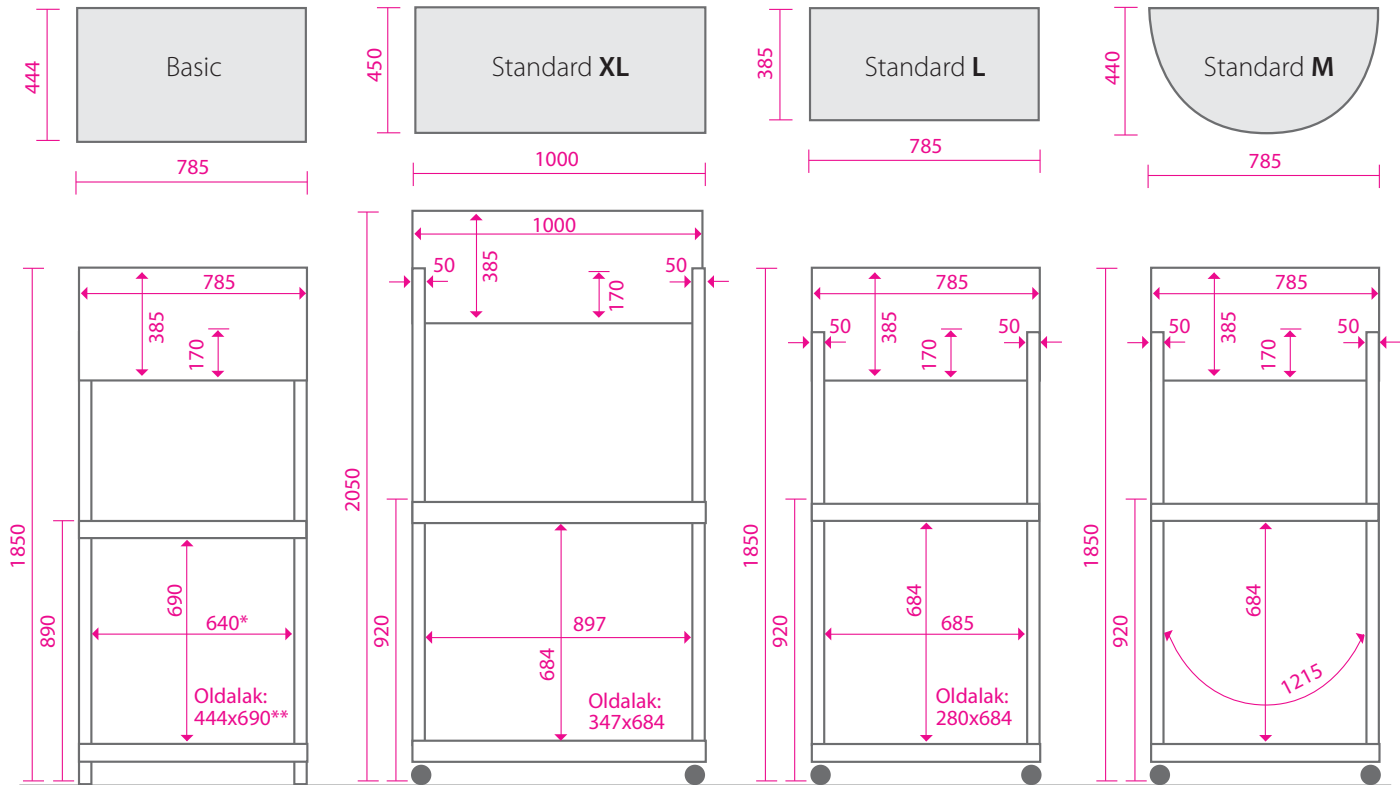

{ Dekorálható méretek

Grafika előkészítése: A méretek mm-ben vannak megadva.

Minden oldal külön állomány legyen, külön az oldalak, a front és a felső korona.

Állomány átadása: 1:1 méret, 72 dpi, eps vagy tif kiterjesztéssel.

Minden dekoráció minden oldalára 10-10 mm kifutó szükséges.

* A frontoldalon a teljes szélesség látszik, ezért csak alul és felül kell kifutó.

** Az oldalelemek jobb és bal szélét 40-40 mm részben oszlop takarja, ezért a látható méret 364 mm széles!